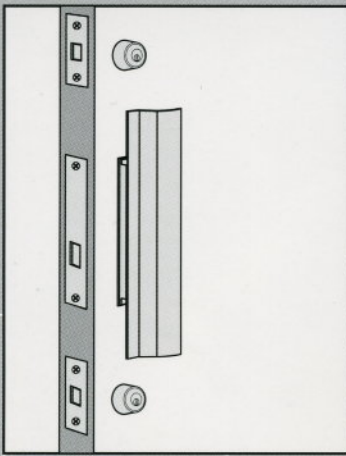

あらゆるニーズに対応

多彩なカラーバリエーション 916、917シリーズと同一、MK、RMK可能 チューブラ錠のリプレイスに

例) 222 + 916LA

例) 222 + 916PMK

例) 222 + 900

例) 222 + 902

例) 222 + 917THM

扉の強度に関係なく取付けしやすいチューブラタイプ。
破壊にも強く高い防犯性能を発揮します。
補助錠や各社チューブラ錠のリプレイスに最適!!

WEST
222

Good Design
Award 2001
(ウエストディンプルキー)

仕様

取付可能扉厚 32mm~48mm
B.S. 50, 60
カラーバリエーション SS(シルバー), GH(ゴールド), BT(ブロンズ), AB(金古美色), AC(銅古美色)

総発売元

株式会社 **ヤナイ**

本社: 〒577-0814 東大阪市南上小阪7-27 TEL.06-6723-6100 FAX.06-6723-6109
東京支店: 〒190-0011 東京都立川市高松町2-27-27 TEL.042-527-9888 FAX.042-527-9889