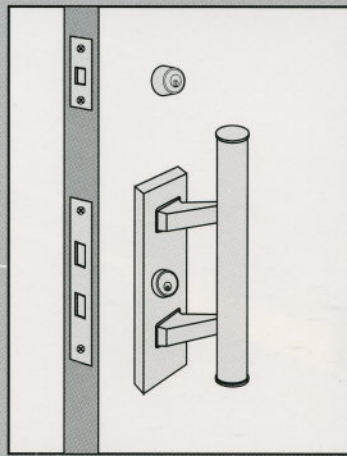

あらゆるニーズに対応

多彩なカラーバリエーション 916、917シリーズと同一、MK、RMK可能 チューブラ錠のリプレイスに

例) 222 + 916LA

例) 222 + 916PMK

例) 222 + 900

例) 222 + 902

例) 222 + 917THM

扉の強度に関係なく取付けしやすいチューブラタイプ。
破壊にも強く高い防犯性能を発揮します。
補助錠や各社チューブラ錠のリプレイスに最適!!