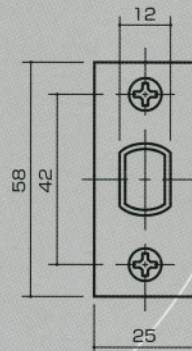

あらゆるニーズに対応

多彩なカラーバリエーション 916、917シリーズと同一、MK、RMK可能 チューブラ錠のリプレイスに

例) 222 + 916LA

例) 222 + 916PMK

例) 222 + 900

例) 222 + 902

例) 222 + 917THM

扉の強度に関係なく取付けしやすいチューブラタイプ。
破壊にも強く高い防犯性能を発揮します。
補助錠や各社チューブラ錠のリプレイスに最適!!

WEST
222

Good Design
Award 2001
(ウエストディンプルキー)

仕様

取付可能扉厚 32mm~48mm
B.S. 50, 60
カラーバリエーション SS(シルバー), GH(ゴールド), BT(ブロンズ), AB(金古美色), AC(銅古美色)

総発売元

株式会社 **ヤナイ**

本社: 〒577-0814 東大阪市南上小阪7-27 TEL.06-6723-6100 FAX.06-6723-6109
東京支店: 〒190-0011 東京都立川市高松町2-27-27 TEL.042-527-9888 FAX.042-527-9889