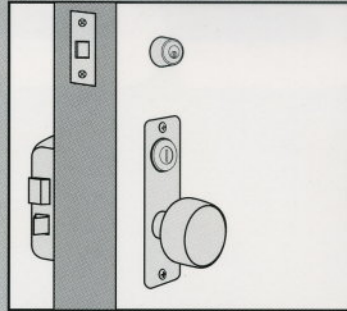

あらゆるニーズに対応

多彩なカラーバリエーション 916、917シリーズと同一、MK、RMK可能 チューブラ錠のリプレイスに

例) 222 + 916LA

例) 222 + 916PMK

例) 222 + 900

例) 222 + 902

例) 222 + 917THM

扉の強度に関係なく取付けしやすいチューブラタイプ。
破壊にも強く高い防犯性能を発揮します。
補助錠や各社チューブラ錠のリプレイスに最適!!