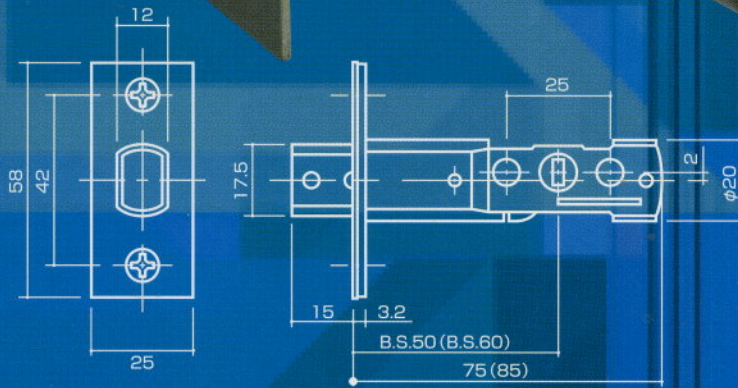

WEST

222

WEST 222

HIGH SECURITY & BARRIER-FREE

WEST 222

WEST 222

Produced by YANAI