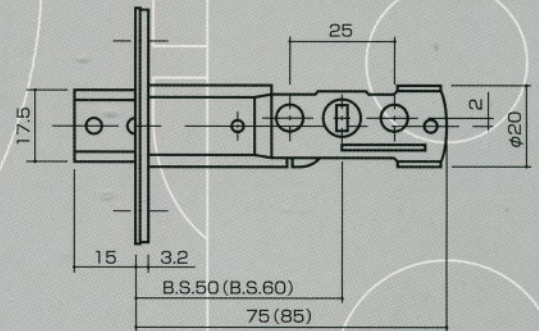

あらゆるニーズに対応

多彩なカラーバリエーション 916、917シリーズと同一、MK、RMK可能 チューブラ錠のリプレイスに

例) 222 + 916LA

例) 222 + 916PMK

例) 222 + 900

例) 222 + 902

例) 222 + 917THM

扉の強度に関係なく取付けしやすいチューブラタイプ。
破壊にも強く高い防犯性能を発揮します。
補助錠や各社チューブラ錠のリプレイスに最適!!

WEST
222

Good Design
Award 2001
(ウエストディンプルキー)

仕様

取付可能扉厚 32mm~48mm
B.S. 50, 60
カラーバリエーション SS(シルバー), GH(ゴールド), BT(ブロンズ), AB(金古美色), AC(銅古美色)

総発売元

株式会社 **ヤナイ**

本社: 〒577-0814 東大阪市南上小阪7-27 TEL.06-6723-6100 FAX.06-6723-6109
東京支店: 〒190-0011 東京都立川市高松町2-27-27 TEL.042-527-9888 FAX.042-527-9889