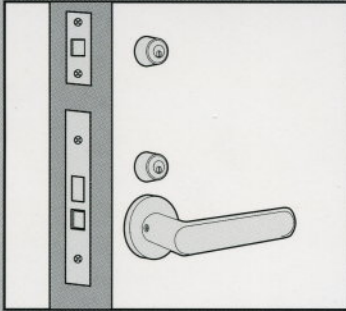

あらゆるニーズに対応

多彩なカラーバリエーション 916、917シリーズと同一、MK、RMK可能 チューブラ錠のリプレイスに

例) 222 + 916LA

例) 222 + 916PMK

例) 222 + 900

例) 222 + 902

例) 222 + 917THM

扉の強度に関係なく取付けしやすいチューブラタイプ。
破壊にも強く高い防犯性能を発揮します。
補助錠や各社チューブラ錠のリプレイスに最適!!