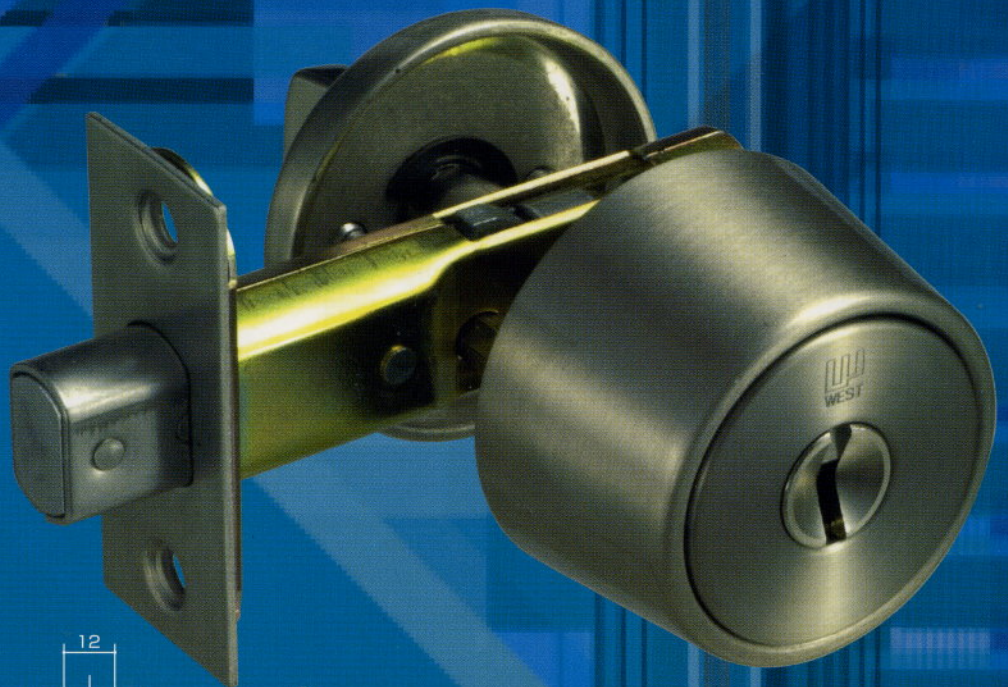

WEST

222

WEST 222

HIGH SECURITY & BARRIER-FREE

WEST 222

WEST 222

Produced by YANAI

WEST 222

あらゆるニーズに対応

多彩なカラーバリエーション 916、917シリーズと同一、MK、RMK可能 チューブラ錠のリプレイスに

例) 222 + 916LA

例) 222 + 916PMK

例) 222 + 900

例) 222 + 902

例) 222 + 917THM

扉の強度に関係なく取付けしやすいチューブラタイプ。
破壊にも強く高い防犯性能を発揮します。
補助錠や各社チューブラ錠のリプレイスに最適!!