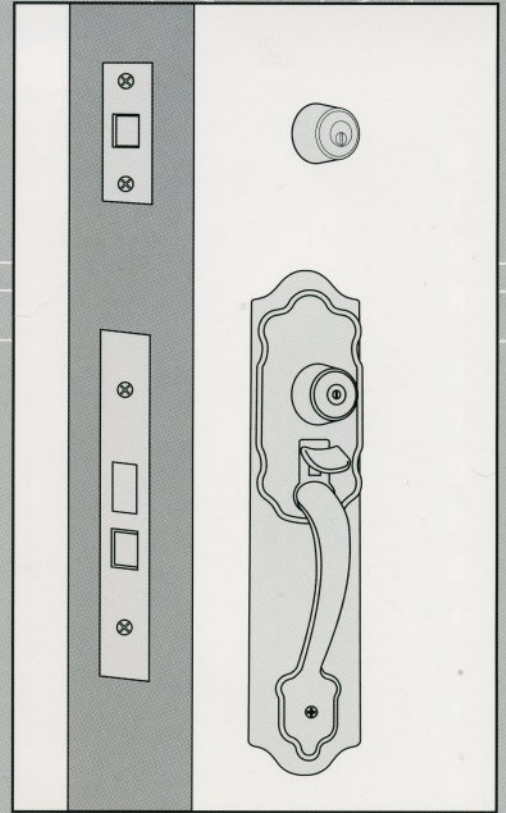

あらゆるニーズに対応

多彩なカラーバリエーション 916、917シリーズと同一、MK、RMK可能 チューブラ錠のリプレイスに

例) 222 + 916LA

例) 222 + 916PMK

例) 222 + 900

例) 222 + 902

例) 222 + 917THM

扉の強度に関係なく取付けしやすいチューブラタイプ。
破壊にも強く高い防犯性能を発揮します。
補助錠や各社チューブラ錠のリプレイスに最適!!

WEST
222

Good Design
Award 2001
(ウエストディンプルキー)

仕様

取付可能扉厚 32mm~48mm
B.S. 50, 60
カラーバリエーション SS(シルバー), GH(ゴールド), BT(ブロンズ), AB(金古美色), AC(銅古美色)

総発売元

株式会社 **ヤナイ**

本社: 〒577-0814 東大阪市南上小阪7-27 TEL.06-6723-6100 FAX.06-6723-6109
東京支店: 〒190-0011 東京都立川市高松町2-27-27 TEL.042-527-9888 FAX.042-527-9889