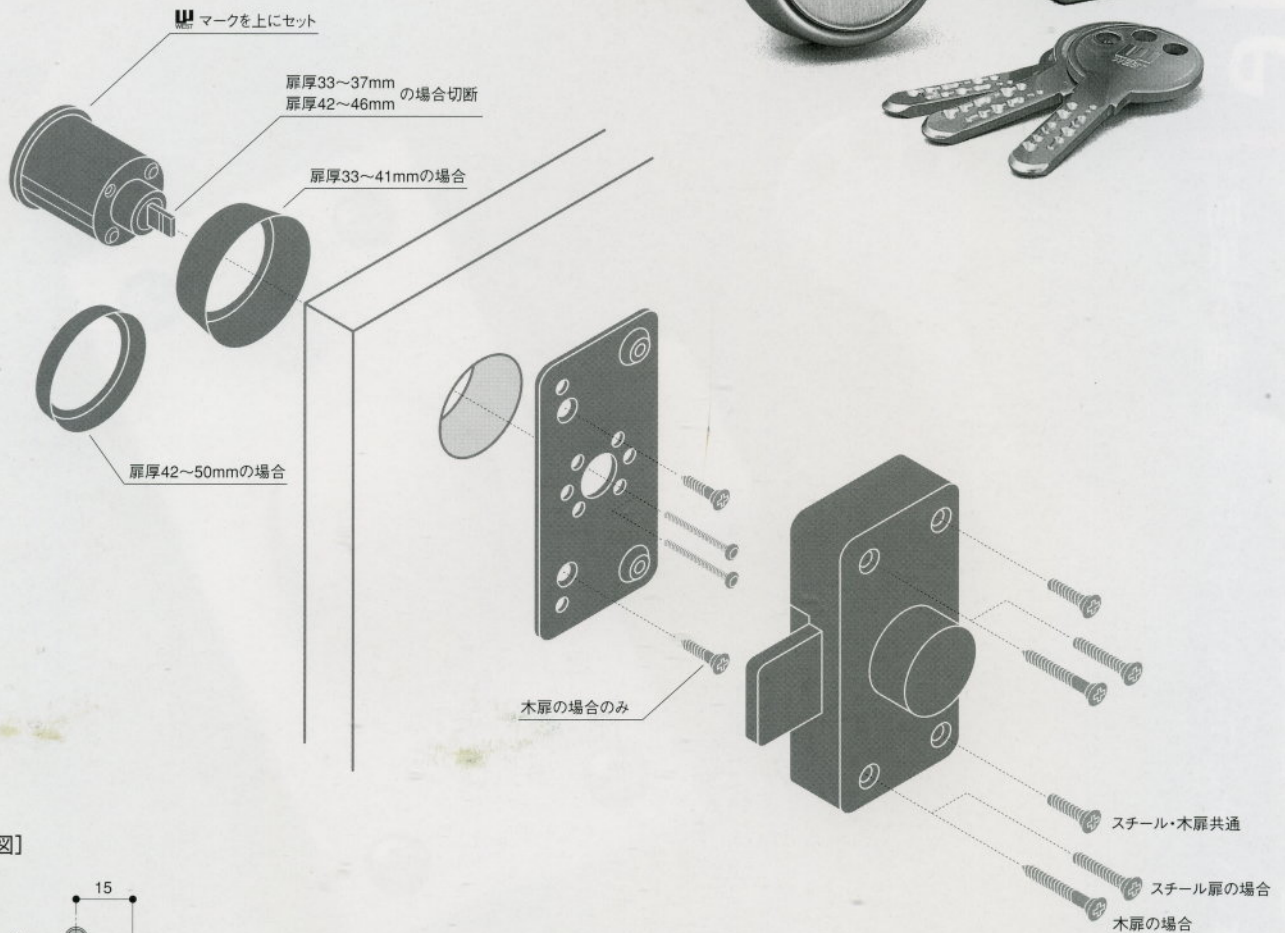

# Simple

Rim Lock 554

面付本締錠

簡単な施工で、高いアンチ・ピッキング性能を。  
デンプルシリンダー採用の面付け補助錠。

  
WEST

# 防犯を考えて、高い安全性を実現。

- ディンプルシリンダーやアンチピッキングピン採用で、高い安全性。
- 回しやすい大型サムターンで、使いやすい操作性。
- 堅牢で美しいダイキャスト製ボディ。
- レバーハンドルや扉に合わせて選べる、4色のカラーバリエーション。

## 554 spec.

本体寸法：50(W)×100(H)×25.5(D)mm

取付可能扉厚：33~50mm

仕上げ色：フロストシルバー／ブラック／ブロンズ／ゴールド

[切欠図]

[ストライクの取付例]