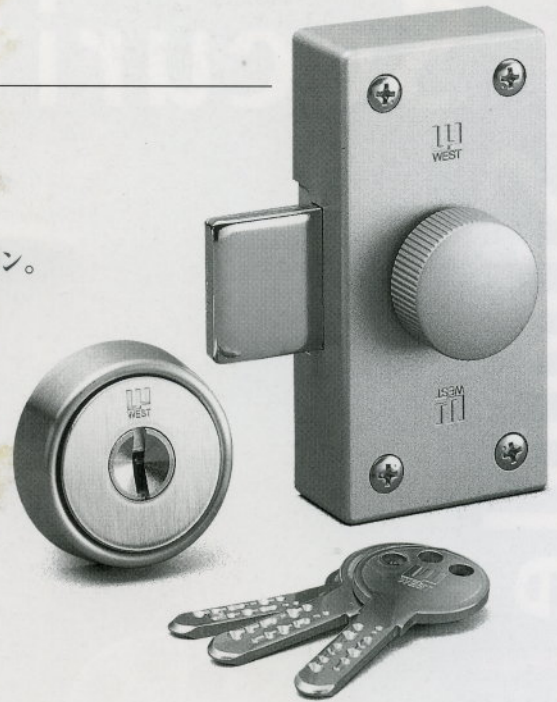

# Simple

Rim Lock 554

面付本締錠

簡単な施工で、高いアンチ・ピッキング性能を。  
デンプルシリンダー採用の面付け補助錠。

  
WEST

# 防犯を考えて、高い安全性を実現。

- ディンプルシリンダーやアンチピッキングピン採用で、高い安全性。
- 回しやすい大型サムターンで、使いやすい操作性。
- 堅牢で美しいダイキャスト製ボディ。
- レバーハンドルや扉に合わせて選べる、4色のカラーバリエーション。

## 554 spec.

本体寸法：50(W)×100(H)×25.5(D)mm

取付可能扉厚：33~50mm

仕上げ色：フロストシルバー／ブラック／ブロンズ／ゴールド

[切欠図]

[ストライクの取付例]