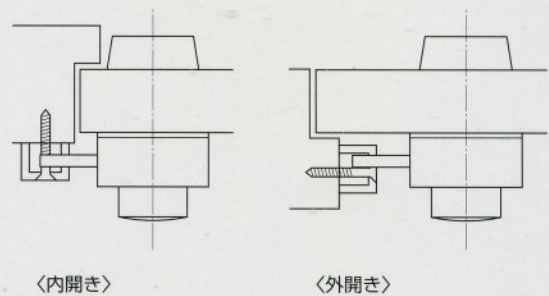

# Simple

Rim Lock 554

面付本締錠

簡単な施工で、高いアンチ・ピッキング性能を。  
デンプルシリンダー採用の面付け補助錠。

  
WEST

## 554 spec.

本体寸法：50(W)×100(H)×25.5(D)mm

取付可能扉厚：33~50mm

仕上げ色：フロストシルバー／ブラック／ブロンズ／ゴールド

[切欠図]

[ストライクの取付例]