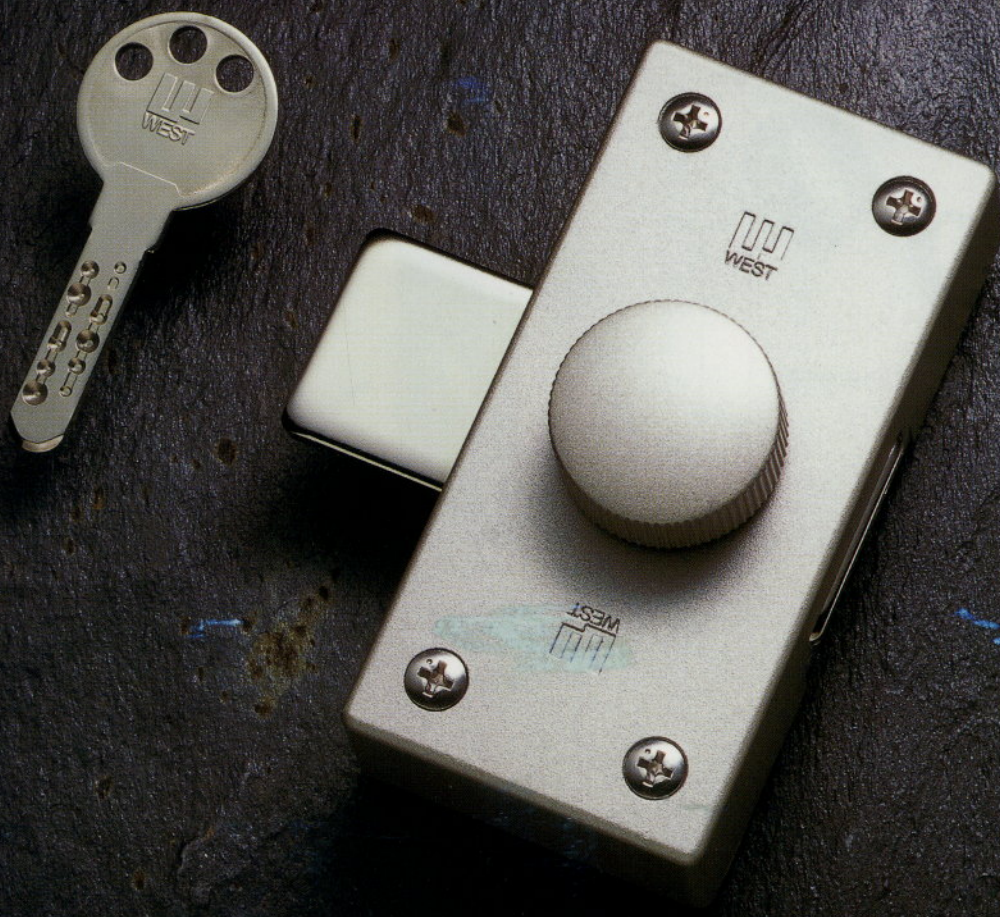

# Simple

Rim Lock 554

面付本締錠

簡単な施工で、高いアンチ・ピッキング性能を。  
デンプルシリンダー採用の面付け補助錠。

  
WEST

# 防犯を考えて、高い安全性を実現。

- ディンプルシリンダーやアンチピッキングピン採用で、高い安全性。
- 回しやすい大型サムターンで、使いやすい操作性。
- 堅牢で美しいダイキャスト製ボディ。
- レバーハンドルや扉に合わせて選べる、4色のカラーバリエーション。

## 554 spec.

本体寸法：50(W)×100(H)×25.5(D)mm

取付可能扉厚：33~50mm

仕上げ色：フロストシルバー／ブラック／ブロンズ／ゴールド

[切欠図]

[ストライクの取付例]