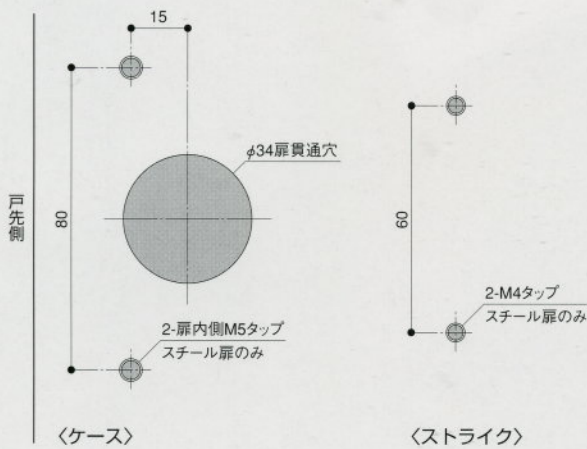

## 554 spec.

本体寸法：50(W)×100(H)×25.5(D)mm

取付可能扉厚：33~50mm

仕上げ色：フロストシルバー／ブラック／ブロンズ／ゴールド

[切欠図]

[ストライクの取付例]